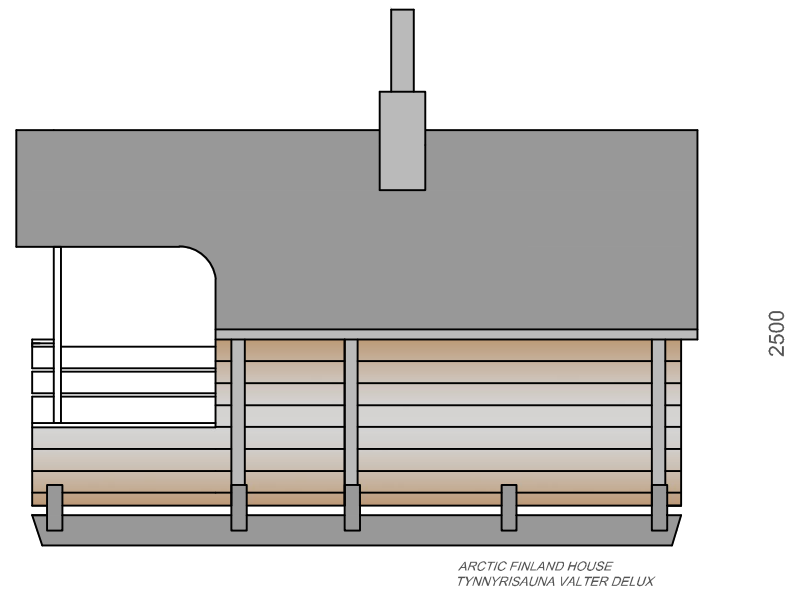

FASS SAUNA
VALTER DELUX

FassSauna
Material: wärmebehandelte Fichte 40 mm
Bitumenschildeln
Panoramafenster, Aussentür mit Schloss
Saunabänke, Holzböden
Saunaofen, Steine, Schornstein und
Wassertank
Ankleideraum, Bänke, Regale
Gossen
Terrasse mit Bänken