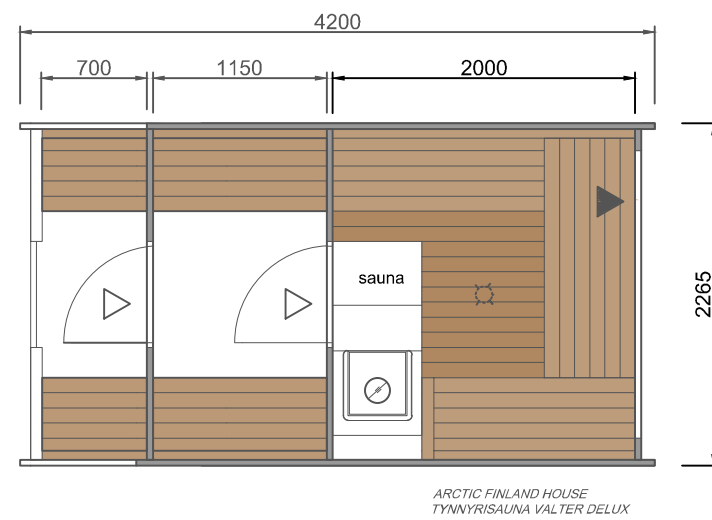

FASS SAUNA
VALTER DELUX

FassSauna
Material: wärmebehandelte Fichte 40 mm
Bitumenschildeln
Panoramafenster, Aussentür mit Schloss
Saunabänke, Holzböden
Saunaofen, Steine, Schornstein und
Wassertank
Ankleideraum, Bänke, Regale
Gossen
Terrasse mit Bänken