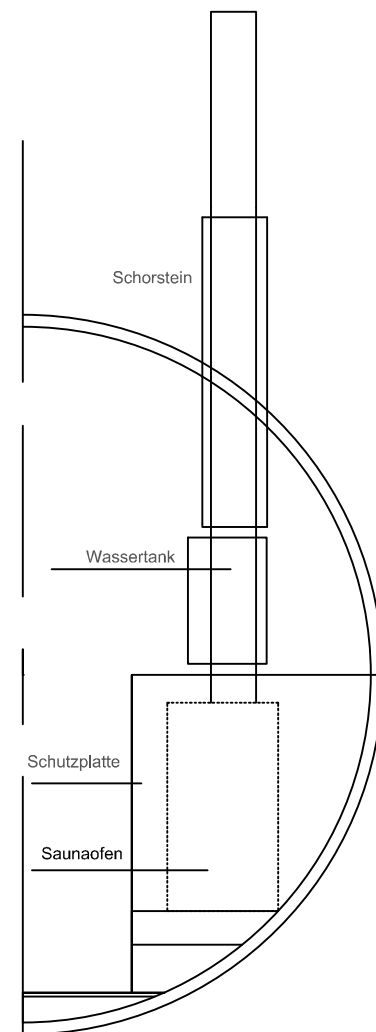

FASS SAUNA
VALTER DELUX

FassSauna
Material: wärmebehandelte Fichte 40 mm
Bitumenschildeln
Panoramafenster, Aussentür mit Schloss
Saunabänke, Holzböden
Saunaofen, Steine, Schornstein und
Wassertank
Ankleideraum, Bänke, Regale
Gossen
Terrasse mit Bänken