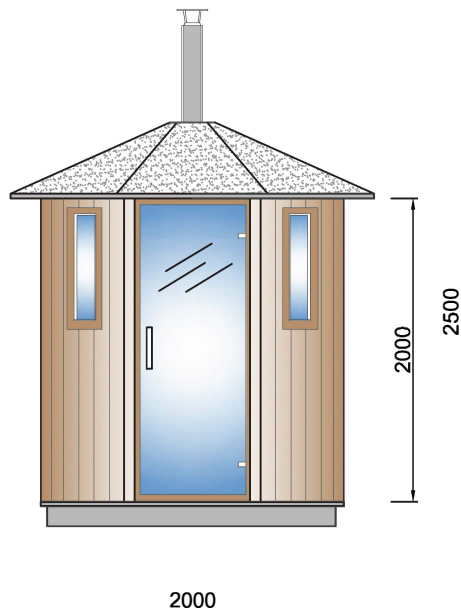

FassSauna Emil

Schorstein

200 570 200

2000

FassSauna

Material: Fichte 40 mm
 Bitumenschildeln
 Zwei Fenster, Aussentür mit Schloss
 Saunabänke, Holzböden
 Saunaofen, Steine, Schornstein

Untere Hauptstrasse 45
 7061 Trausdorf a. d. Wulka
 Burgenland, Austria