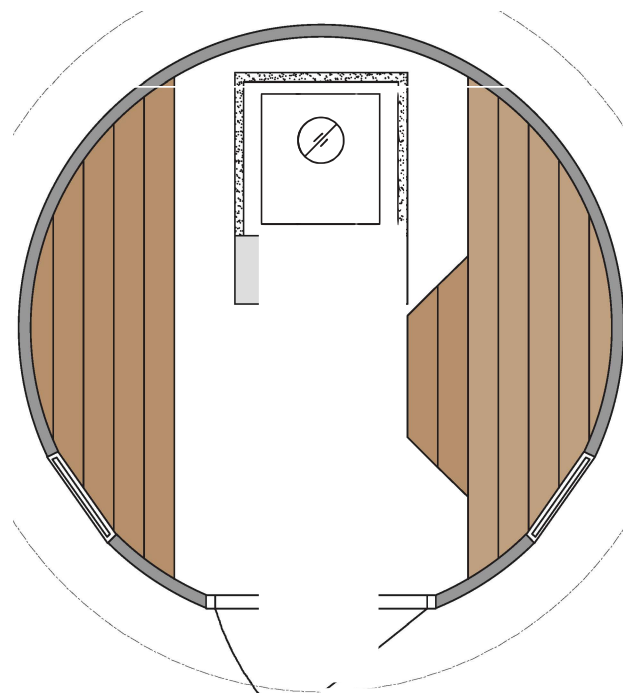

FassSauna Emil

Schorstein

200 570 200

2000

FassSauna

Material: Fichte 40 mm
 Bitumenschildeln
 Zwei Fenster, Aussentür mit Schloss
 Saunabänke, Holzböden
 Saunaofen, Steine, Schornstein

Untere Hauptstrasse 45
 7061 Trausdorf a. d. Wulka
 Burgenland, Austria