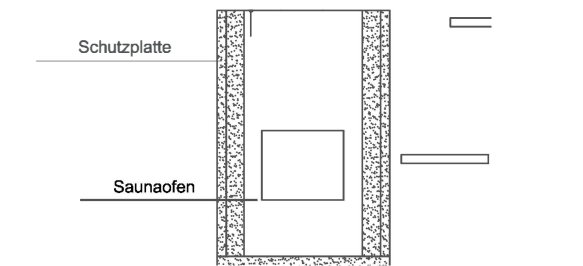

FassSauna Emil

Schorstein

200 570 200

2000

FassSauna

Material: Fichte 40 mm
 Bitumenschildeln
 Zwei Fenster, Aussentür mit Schloss
 Saunabänke, Holzböden
 Saunaofen, Steine, Schornstein

Untere Hauptstrasse 45
 7061 Trausdorf a. d. Wulka
 Burgenland, Austria