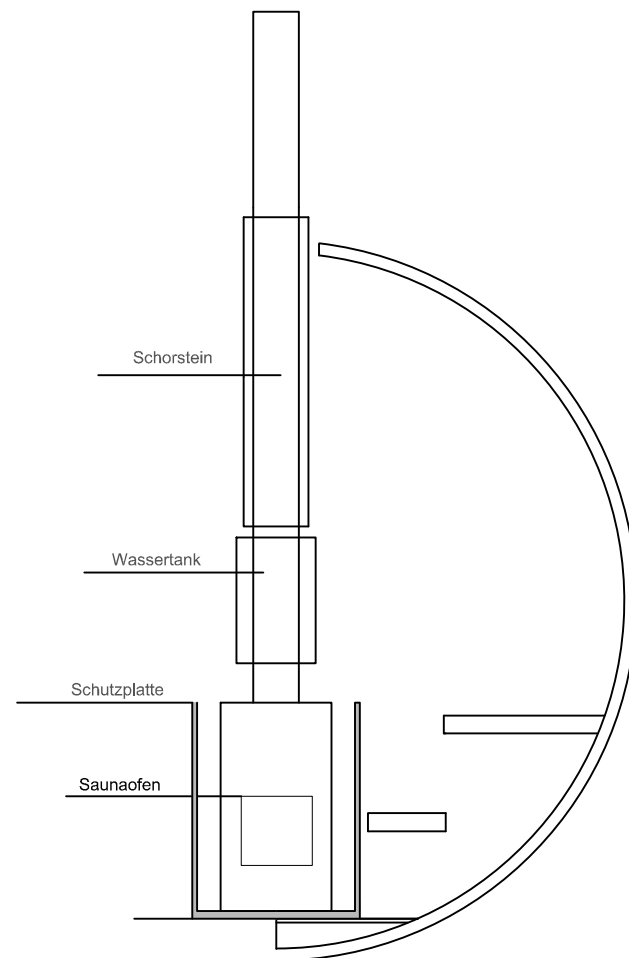

FassSauna Alex 3,0

FassSauna

- Material: Fichte 40 mm
- Bitumenschildeln
- Zwei Fenster, Aussentür mit Schloss
- Saunabänke, Holzböden
- Saunaofen, Steine, Schornstein und Wassertank
- Gossen
- Terrasse mit Bänken