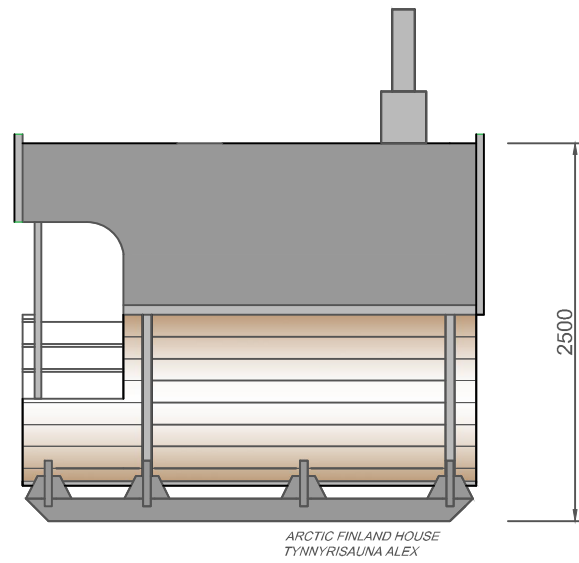

FassSauna Alex 3,0

FassSauna

- Material: Fichte 40 mm
- Bitumenschildeln
- Zwei Fenster, Aussentür mit Schloss
- Saunabänke, Holzböden
- Saunaofen, Steine, Schornstein und Wassertank
- Gossen
- Terrasse mit Bänken