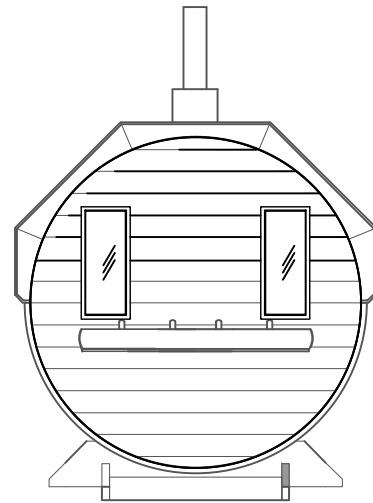

FassSauna Alex 3,0

FassSauna

- Material: Fichte 40 mm
- Bitumenschildeln
- Zwei Fenster, Aussentür mit Schloss
- Saunabänke, Holzböden
- Saunaofen, Steine, Schornstein und Wassertank
- Gossen
- Terrasse mit Bänken