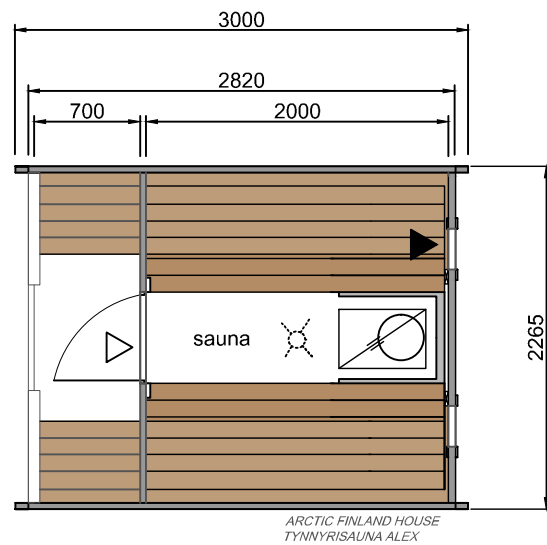

FassSauna Alex 3,0

FassSauna

- Material: Fichte 40 mm
- Bitumenschildeln
- Zwei Fenster, Aussentür mit Schloss
- Saunabänke, Holzböden
- Saunaofen, Steine, Schornstein und Wassertank
- Gossen
- Terrasse mit Bänken