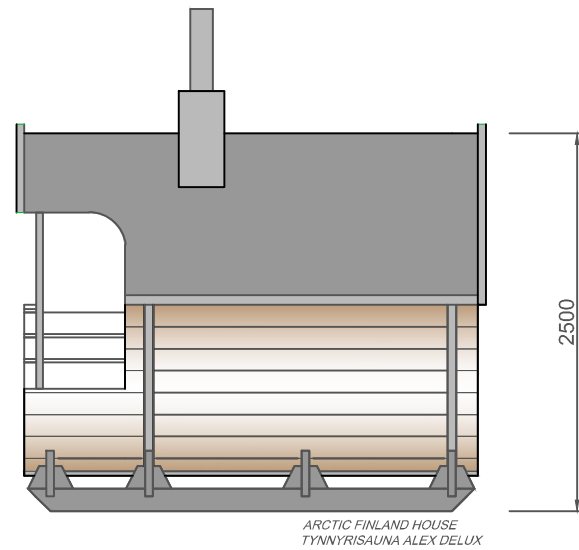

FassSauna Alex Delux 3,0

FassSauna
 Material: wärmebehandelte Fichte 40 mm
 Bitumenschildeln
 Panoramafenster, Aussentür mit Schloss
 Saunabänke, Holzböden
 Saunaofen, Steine, Schornstein und
 Wassertank
 Gossen
 Terrasse mit Bänken