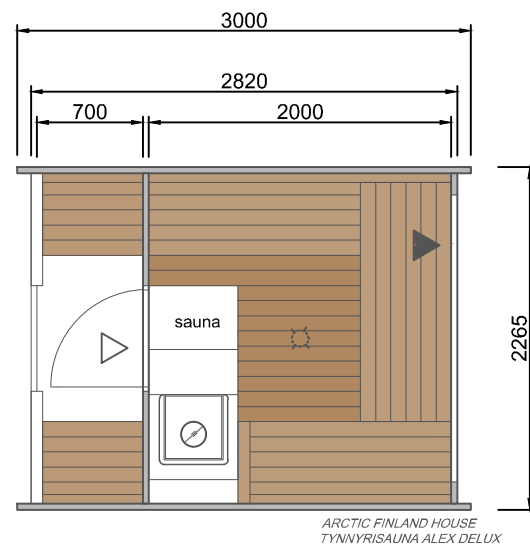

FassSauna Alex Delux 3,0

FassSauna
 Material: wärmebehandelte Fichte 40 mm
 Bitumenschildeln
 Panoramafenster, Aussentür mit Schloss
 Saunabänke, Holzböden
 Saunaofen, Steine, Schornstein und
 Wassertank
 Gossen
 Terrasse mit Bänken