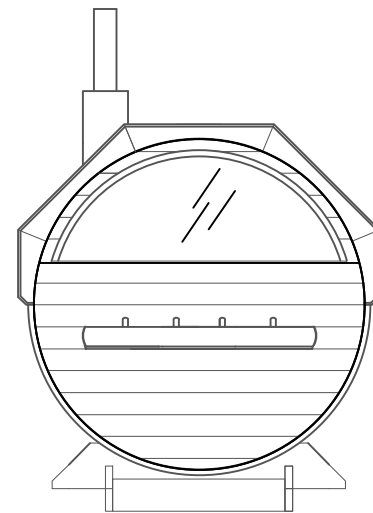

FassSauna Alex Delux 3,0

FassSauna
 Material: wärmebehandelte Fichte 40 mm
 Bitumenschildeln
 Panoramafenster, Aussentür mit Schloss
 Saunabänke, Holzböden
 Saunaofen, Steine, Schornstein und
 Wassertank
 Gossen
 Terrasse mit Bänken