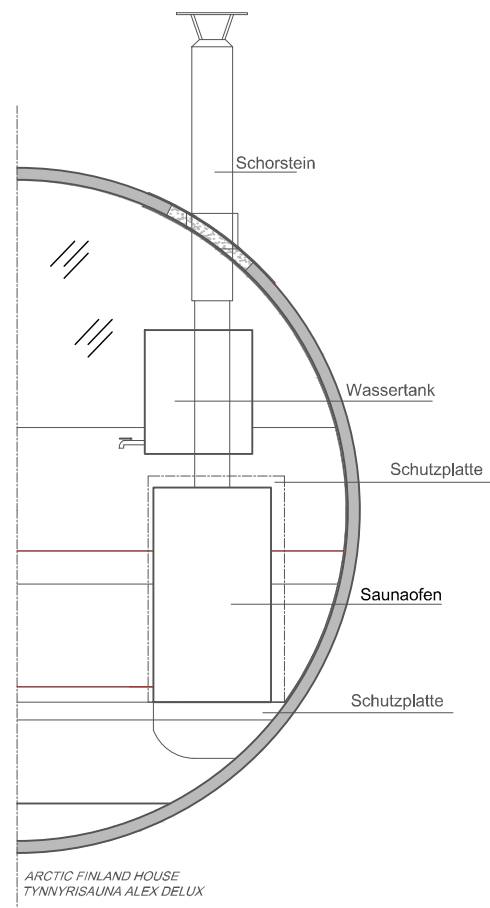

FassSauna Alex Delux 3,0

FassSauna
 Material: wärmebehandelte Fichte 40 mm
 Bitumenschildeln
 Panoramafenster, Aussentür mit Schloss
 Saunabänke, Holzböden
 Saunaofen, Steine, Schornstein und
 Wassertank
 Gossen
 Terrasse mit Bänken